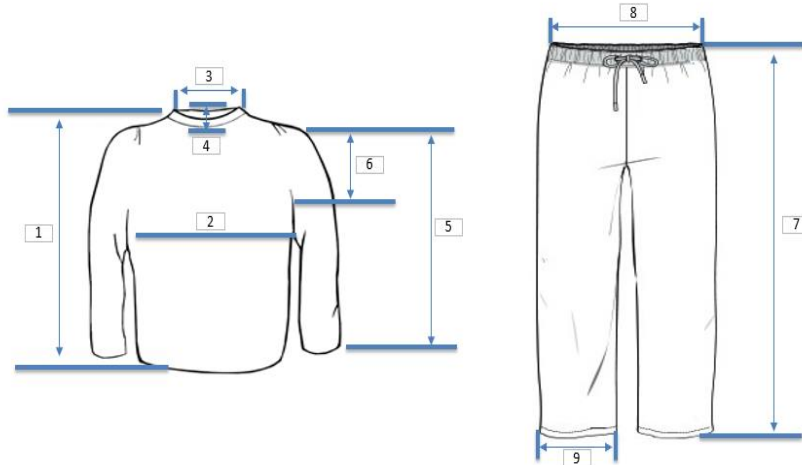

WINTER PYJAMAS FOR MEN

(set of 1 long sleeve shirt + 1 pair of pants)

1. Long Sleeves Shirt Length
2. Long Sleeves Shirt Width
3. Neck opening length
4. Neck opening height
5. Sleeve length
6. Sleeve width
7. Pants length
8. Pants Waist at rest
9. Legs opening width

Parameters	Size	S	M	L	XL	XXL	XXXL
Long Sleeves Shirt Length $\pm 5\%$	target	680	710	720	730	750	770
	minimum	646	675	684	694	713	732
	maximum	714	746	756	767	788	809
Long Sleeves Shirt Width (Half Chest) $\pm 5\%$	target	500	530	540	580	600	620
	minimum	475	504	513	551	570	589
	maximum	525	557	567	609	630	651
Neck opening length $\pm 5\%$	target	70	80	90	100	110	120
	minimum	67	76	86	95	105	114
	maximum	74	84	95	105	116	126
Neck opening height $\pm 5\%$	target	80	90	100	110	120	130
	minimum	76	86	95	105	114	124
	maximum	84	95	105	116	126	137
Sleeve length $\pm 5\%$	target	620	640	650	660	670	680
	minimum	589	608	618	627	637	646
	maximum	651	672	683	693	704	714
Sleeve width $\pm 5\%$	target	250	260	270	280	290	300
	minimum	238	247	257	266	276	285
	maximum	263	273	284	294	305	315
Pants length $\pm 5\%$	target	1000	1040	1050	1100	1130	1140
	minimum	950	988	998	1045	1074	1083
	maximum	1050	1092	1103	1155	1187	1197
Pants Half Waist at rest $\pm 5\%$	target	270	310	330	340	350	360

	minimum	257	295	314	323	333	342
	maximum	284	326	347	357	368	378
Pants Waist fully stretched \pm 5%	target	500	520	540	560	580	600
	minimum	475	494	513	532	551	570
	maximum	525	546	567	588	609	630
Legs opening width \pm 5 %	target	170	180	190	200	210	220
	minimum	162	171	181	190	200	209
	maximum	179	189	200	210	221	231
Circumference (waist at rest * 2) \pm 5%	target	540	620	660	680	700	720
	minimum	513	589	627	646	665	684
	maximum	567	651	693	714	735	756
Shirt weight \pm 2 %	target	370	390	415	430	450	470
	minimum	363	382	407	421	441	461
	maximum	377	398	423	439	459	479
Pants weight \pm 2 %	target	425	465	475	525	550	575
	minimum	417	456	466	515	539	564
	maximum	434	474	485	536	561	587